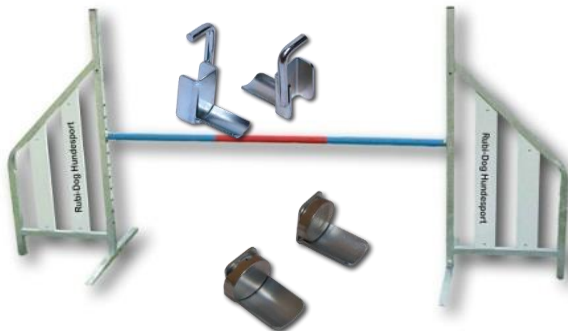

Preisliste "AGILITY-GERÄTE" 01/2020

Alle Preisangaben in Euro - Mit dieser Preisliste verlieren alle bisherigen Preislisten ihre Gültigkeit

Artikelnummer	Bezeichnung	Einheit	Einzelpreis incl. MwSt.	Versandkosten
				innerhalb DE incl. MwSt.
agi0001	Hürde 2018	Stück	98,00	30,00 *
agi0019	Mauer 2018	Stück	380,00	75,00
agi0027	Laufsteg (mit Besandung)	Stück	640,00	115,00
agi0028	Wippe (mit Besandung)	Stück	350,00	95,00
agi0029	Slalom 2018	Stück	399,00	99,00
agi0035	A-Wand (mit Besandung)	Stück	530,00	195,00
27378	Transportachse für A-Wand	Stück	75,00	9,90
agi0113	Reifen "rahmenlos"	Stück	458,00	75,00
agi0037	Weitsprung 2018 ... mit Erdspeißpfosten	Stück	350,00	75,00
agi0037	Weitsprung 2018 ... mit Dreibeinpfosten	Stück	430,00	75,00
agi0041	Sacktunnel	Stück	280,00	75,00
agi0048	A-Wand (mit Gummigranulat)	Stück	950,00	195,00
agi0049	Laufsteg (mit Gummigranulat)	Stück	999,00	115,00
agi0051	Wippe (mit Gummigranulat)	Stück	450,00	95,00

Unsere Allwetterschutz für Kontaktzonengeräte mit Ihrem Logo finden Sie hier:

<https://rubi-dog-hundesport.de/c/agility-zubehoer/geraete>

Versandkosten für: Kontaktzonen-Set (A-Wand, Laufsteg, Wippe) 215,00
Versandkosten für: Komplett-Parcours 355,00

* 1-2 Hürden (Versand per DHL-Paket / Sperrgut) 30,00 Euro
* ab 3 Hürden (Versand auf Palette per Spedition) 75,00 Euro

Die Versandkosten beziehen sich jeweils auf den Einzelversand der Artikel innerhalb Deutschland.
Durch Kombination mit weiteren Produkten aus unserem Angebot können sich die Versandkosten verändern.